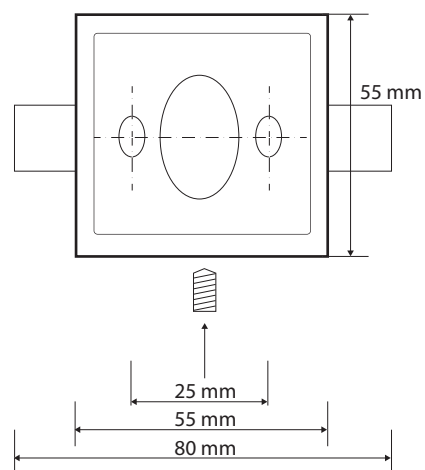

plastový kroužek/vložka  
plastic ring/insert  
Kunststoffring/Einsatz

## Parametry / Features / Eigenschaften

šířka / width / Breite:	80 mm
výška / height / Höhe:	55 mm
hloubka / depth / Tiefe:	100 mm
materiál / material / Material:	mosaz / brass / Messing
povrch. úprava / finish / Oberfläche:	chrom / chrome / Chrom