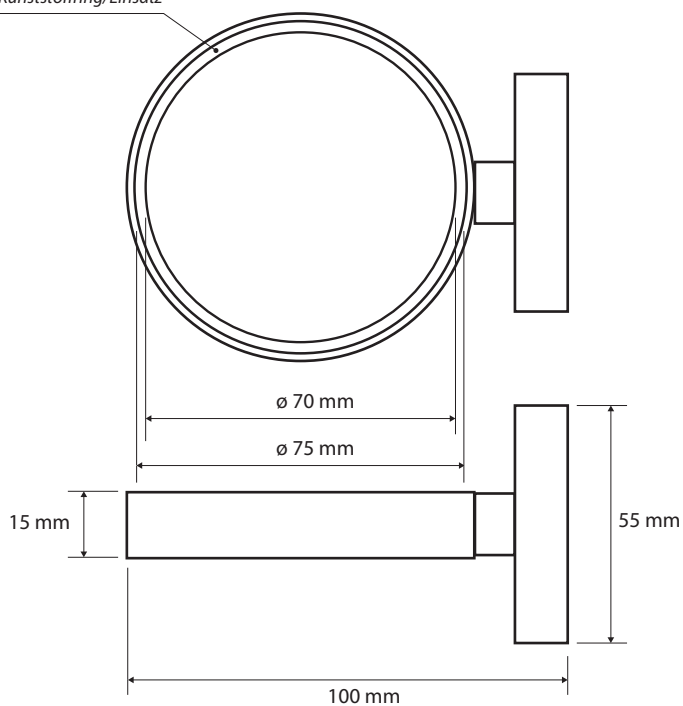

plastový kroužek/vložka  
plastic ring/insert  
Kunststoffring/Einsatz

## Parametry / Features / Eigenschaften

šířka / width / Breite:	80 mm
výška / height / Höhe:	55 mm
hloubka / depth / Tiefe:	100 mm
materiál / material / Material:	mosaz / brass / Messing
povrch. úprava / finish / Oberfläche:	chrom / chrome / Chrom