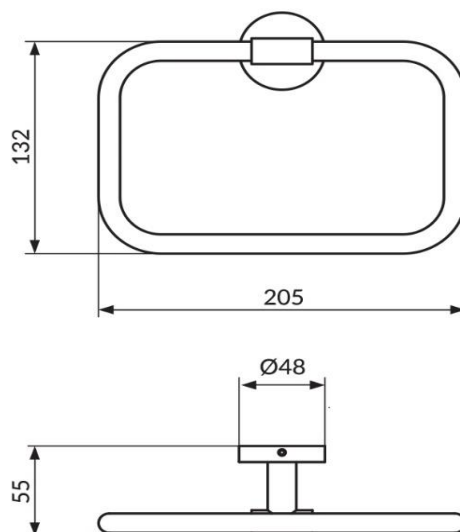

SPECIFICATION SHEET

TEHNIČKI LIST

COLLECTION
SERIJA

DARK

PRODUCT CODE
ŠIFRA PROIZVODA

JD903

TEHNIČKI PODACI

Čvrsta konstrukcija
Pričvršćivanje na zid
Inox set za montažu
Materijal izrade : Mesing
Završna obrada : Dark black

TECHNICAL DETAILS

Solid construction
Wall fastening
Stainless steel mounting set
Material : Brass
Finish : Dark black