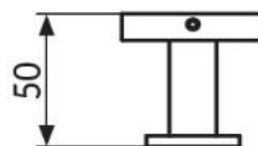

### TEHNIČKI PODACI

Čvrsta konstrukcija  
Pričvršćivanje na zid  
Inox set za montažu  
Materijal izrade : Mesing  
Završna obrada : Dark black