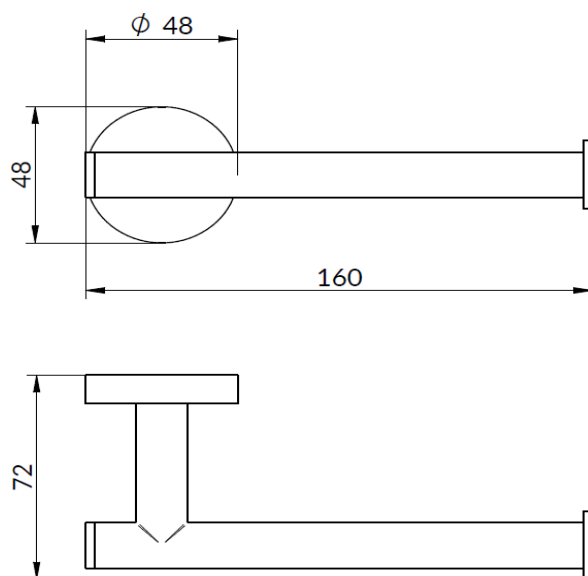

SPECIFICATION SHEET

TEHNIČKI LIST

COLLECTION
SERIJA

DARK

PRODUCT CODE
ŠIFRA PROIZVODA

JD909

TEHNIČKI PODACI

Čvrsta konstrukcija
Pričvršćivanje na zid
Inox set za montažu
Materijal izrade : Mesing
Završna obrada : Dark black

TECHNICAL DETAILS

Solid construction
Wall fastening
Stainless steel mounting set
Material : Brass
Finish : Dark black