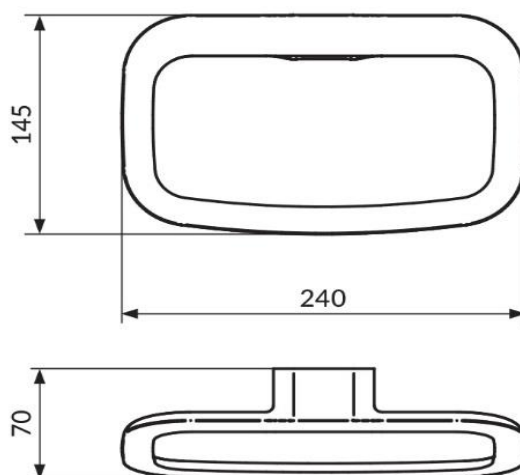

### TEHNIČKI PODACI

Čvrsta konstrukcija  
Pričvršćivanje na zid  
Inox set za montažu  
Materijal izrade : Cink  
Završna obrada : Hrom