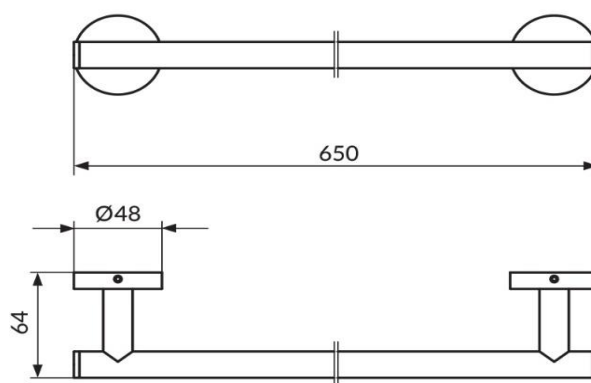

SPECIFICATION SHEET

TEHNIČKI LIST

COLLECTION
SERIJA

DARK

PRODUCT CODE
ŠIFRA PROIZVODA

JD901

TEHNIČKI PODACI

Čvrsta konstrukcija
Pričvršćivanje na zid
Inox set za montažu
Materijal izrade : Mesing
Završna obrada : Dark black

TECHNICAL DETAILS

Solid construction
Wall fastening
Stainless steel mounting set
Material : Brass
Finish : Dark black