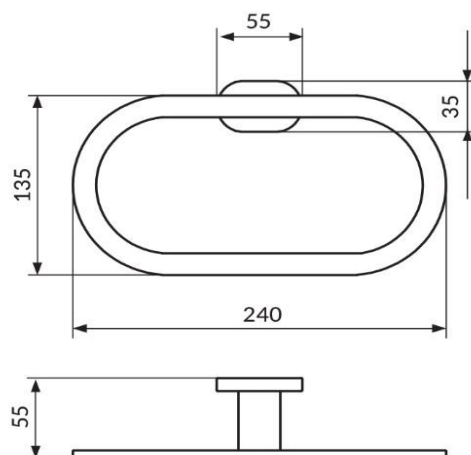

COLLECTION
SERIJA

MISTIQUE

PRODUCT CODE
ŠIFRA PROIZVODA

JM903

TEHNIČKI PODACI

Čvrsta konstrukcija
Pričvršćivanje na zid
Inox set za montažu
Materijal izrade : Mesing
Završna obrada : Hrom

TECHNICAL DETAILS

Solid construction
Wall fastening
Stainless steel mounting set
Material : Brass
Finish : Chrome