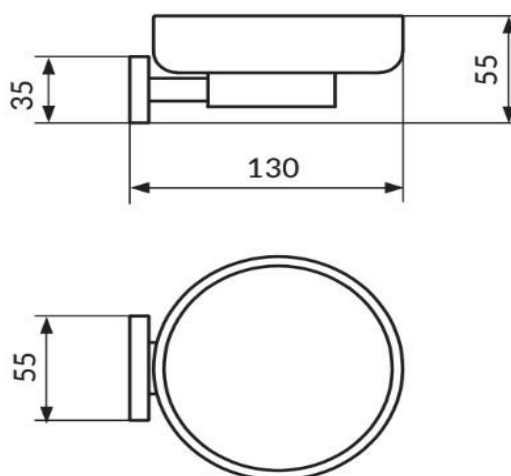

SPECIFICATION SHEET

TEHNIČKI LIST

COLLECTION
SERIJA

MISTIQUE

PRODUCT CODE
ŠIFRA PROIZVODA

JM907

TEHNIČKI PODACI

Čvrsta konstrukcija
Pričvršćivanje na zid
Inox set za montažu
Posuda od peskarenog stakla
Materijal izrade : Mesing
Završna obrada : Hrom

TECHNICAL DETAILS

Solid construction
Wall fastening
Stainless steel mounting set
Satin finish glass dish
Material : Brass
Finish : Chrome