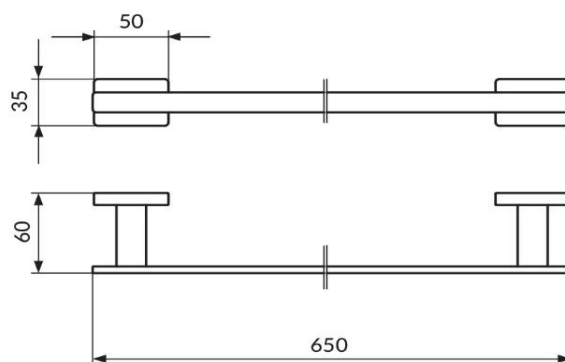

SPECIFICATION SHEET

TEHNIČKI LIST

COLLECTION
SERIJA

QUADRO

PRODUCT CODE
ŠIFRA PROIZVODA

JQ901

TEHNIČKI PODACI

Čvrsta konstrukcija
Pričvršćivanje na zid
Inox set za montažu
Materijal izrade : Mesing
Završna obrada : Hrom

TECHNICAL DETAILS

Solid construction
Wall fastening
Stainless steel mounting set
Material : Brass
Finish : Chrome