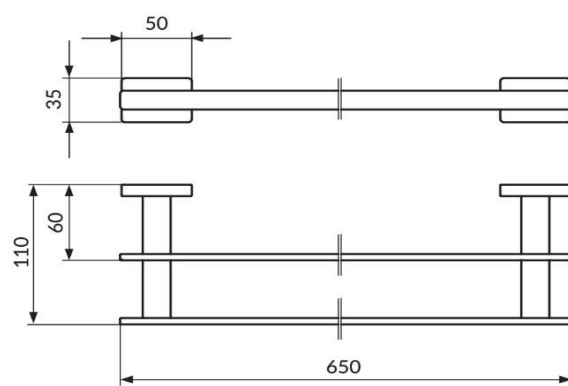

## TEHNIČKI LIST

COLLECTION  
SERIJA

### TEHNIČKI PODACI

Čvrsta konstrukcija  
Pričvršćivanje na zid  
Inox set za montažu  
Materijal izrade : Mesing  
Završna obrada : Hrom