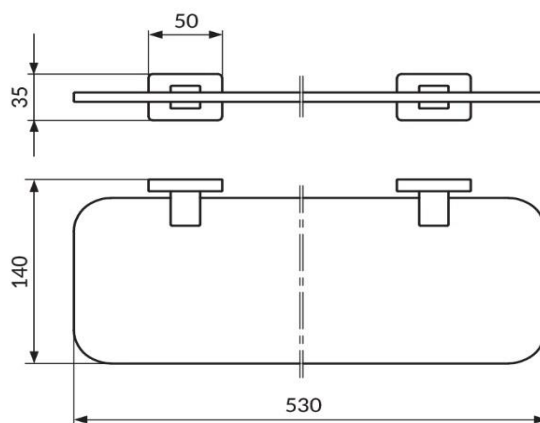

# QUADRO

PRODUCT CODE  
ŠIFRA PROIZVODA

**JQ904**

### TEHNIČKI PODACI

Čvrsta konstrukcija  
Pričvršćivanje na zid  
Inox set za montažu  
Polica od peskarenog stakla  
Materijal izrade : Mesing  
Završna obrada : Hrom