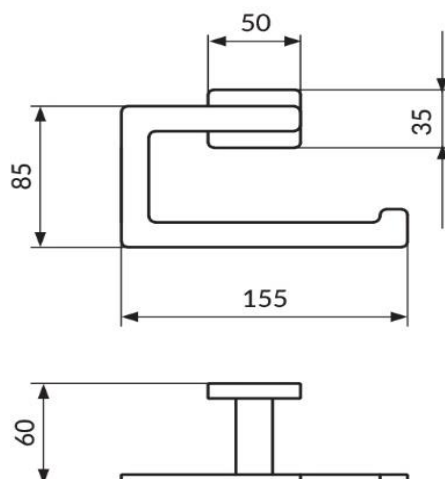

SPECIFICATION SHEET

TEHNIČKI LIST

COLLECTION
SERIJA

QUADRO

PRODUCT CODE
ŠIFRA PROIZVODA

JQ909

TEHNIČKI PODACI

Čvrsta konstrukcija
Pričvršćivanje na zid
Inox set za montažu
Materijal izrade : Mesing
Završna obrada : Hrom

TECHNICAL DETAILS

Solid construction
Wall fastening
Stainless steel mounting set
Material : Brass
Finish : Chrome