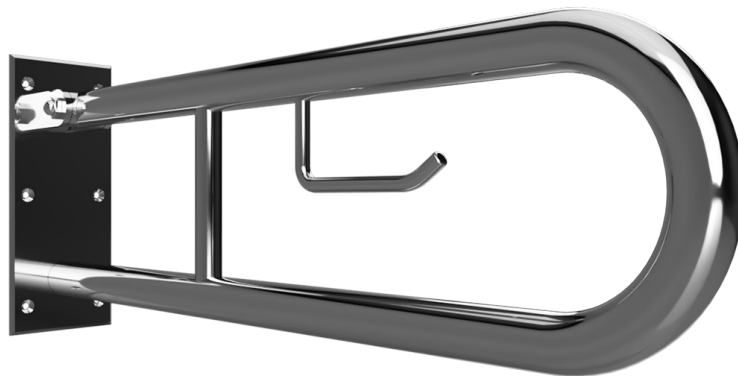

Madlo, 600 mm, ve tvaru U, s držákem TP, sklopné, bez krytky, nerez, lesk

301102271

Grab bar, 600 mm, U-shape, with TP holder, folding, without cover, stainless steel, polished

Stützgriff, 600 mm, U-Form mit Toilettenpapierhalter, ohne Abdeckung, ohne Abdeckung, Edelstahl, poliert

brzda / brake / Bremse:

Parametry / Features / Eigenschaften

šířka / width / Breite:	100 mm
výška / height / Höhe:	250 mm
hloubka / depth / Tiefe:	616 mm
nosnost / load capacity / Ladekapazität:	150 kg
materiál / material / Material:	nerez / stainless steel / rostfrei
povrch. úprava / finish / Oberfläche:	lesk / polished / poliert
brzda / brake / Bremse:	nerez / stainless steel / rostfrei
záruka / warranty / Garantie:	6 let / 6 years / 6 Jahre