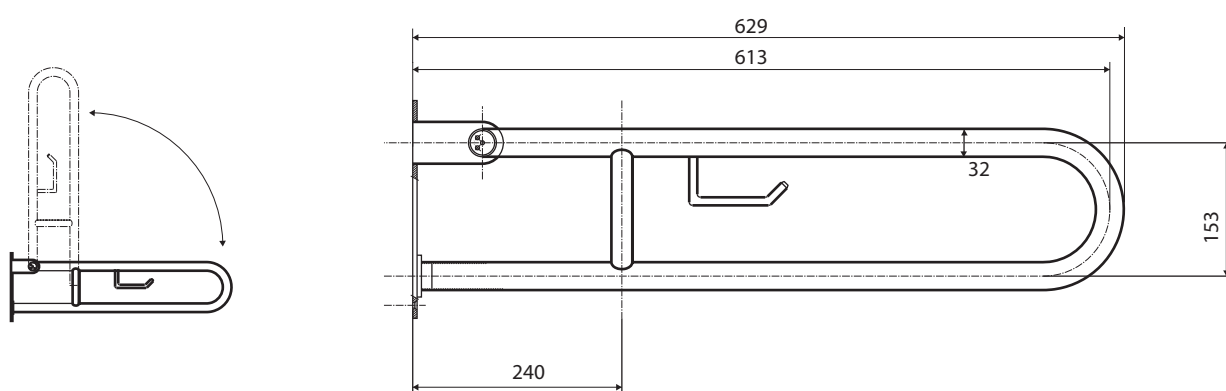

Madlo, 600 mm, ve tvaru U, s držákem TP, sklopné, bez krytky, nerez, lesk

301102271

Grab bar, 600 mm, U-shape, with TP holder, folding, without cover, stainless steel, polished

Stützgriff, 600 mm, U-Form mit Toilettenpapierhalter, ohne Abdeckung, ohne Abdeckung, Edelstahl, poliert

brzda / brake / Bremse:

Parametry / Features / Eigenschaften

šířka / width / Breite:	100 mm
výška / height / Höhe:	250 mm
hloubka / depth / Tiefe:	616 mm
nosnost / load capacity / Ladekapazität:	150 kg
materiál / material / Material:	nerez / stainless steel / rostfrei
povrch. úprava / finish / Oberfläche:	lesk / polished / poliert
brzda / brake / Bremse:	nerez / stainless steel / rostfrei
záruka / warranty / Garantie:	6 let / 6 years / 6 Jahre

Certifikováno na nosnost 150 kg. Výrobce neručí za způsob montáže ani za únosnost stavebního podkladu.

Certified for a load capacity of 150 kg. The manufacturer is not responsible for the method of installation or the load-bearing capacity of the wall substrate.