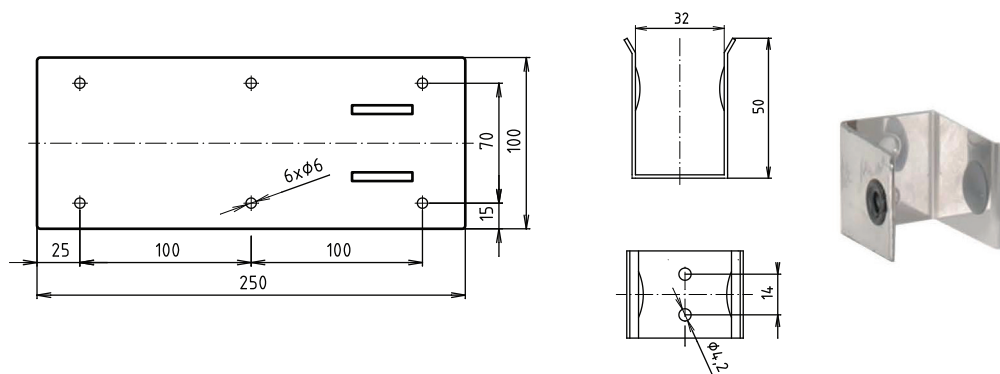

Madlo, 600 mm, ve tvaru U, s držákem TP, sklopné, bez krytky, nerez, lesk

301102271

Grab bar, 600 mm, U-shape, with TP holder, folding, without cover, stainless steel, polished

Stützgriff, 600 mm, U-Form mit Toilettenpapierhalter, ohne Abdeckung, ohne Abdeckung, Edelstahl, poliert

brzda / brake / Bremse:

Parametry / Features / Eigenschaften

šířka / width / Breite:	100 mm
výška / height / Höhe:	250 mm
hloubka / depth / Tiefe:	616 mm
nosnost / load capacity / Ladekapazität:	150 kg
materiál / material / Material:	nerez / stainless steel / rostfrei
povrch. úprava / finish / Oberfläche:	lesk / polished / poliert
brzda / brake / Bremse:	nerez / stainless steel / rostfrei
záruka / warranty / Garantie:	6 let / 6 years / 6 Jahre

Certifikováno na nosnost 150 kg. Výrobce neručí za způsob montáže ani za únosnost stavebního podkladu.

Certified for a load capacity of 150 kg. The manufacturer is not responsible for the method of installation or the load-bearing capacity of the wall substrate.