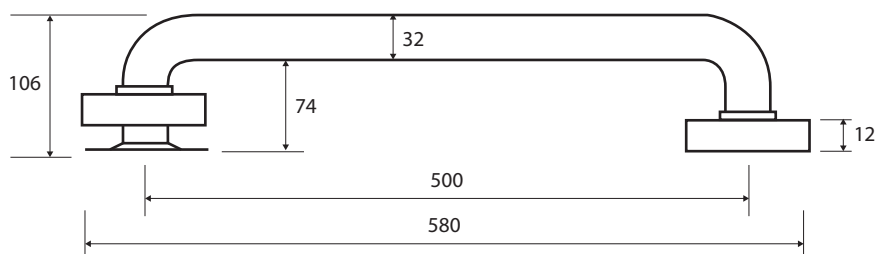

Madlo, 500 mm, s krytkou, nerez, lesk

Grab bar, 500 mm, with cover, stainless steel, polished

Wannengriff, 500 mm, mit Abdeckung, Edelstahl, poliert

301100501

Parametry / Features / Eigenschaften

šířka / width / Breite:	580 mm
výška / height / Höhe:	80 mm
hloubka / depth / Tiefe:	106 mm
nosnost / load capacity / Ladekapazität:	150 kg
materiál / material / Material:	nerez / stainless steel / rostfrei
povrch. úprava / finish / Oberfläche:	lesk / polished / poliert
záruka / warranty / Garantie:	6 let / 6 years / 6 Jahre
skryté kotvení / Secret Fix / Geheimnis Fix	

Certifikováno na nosnost 150 kg. Výrobce neručí za způsob montáže ani za únosnost stavebního podkladu.

Certified for a load capacity of 150 kg. The manufacturer is not responsible for the method of installation or the load-bearing capacity of the wall substrate.

Das Produkt ist für eine Belastbarkeit von 150 kg zertifiziert. Der Hersteller übernimmt keine Haftung für die Art und Weise der Montage oder die Tragfähigkeit des baulichen Untergrunds.