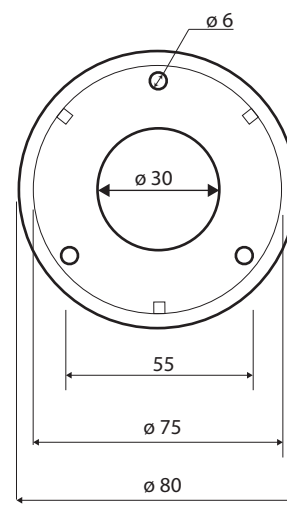

Madlo, 500 mm, s krytkou, nerez, lesk

Grab bar, 500 mm, with cover, stainless steel, polished

Wannengriff, 500 mm, mit Abdeckung, Edelstahl, poliert

301100501

Parametry / Features / Eigenschaften

šířka / width / Breite:	580 mm
výška / height / Höhe:	80 mm
hloubka / depth / Tiefe:	106 mm
nosnost / load capacity / Ladekapazität:	150 kg
materiál / material / Material:	nerez / stainless steel / rostfrei
povrch. úprava / finish / Oberfläche:	lesk / polished / poliert
záruka / warranty / Garantie:	6 let / 6 years / 6 Jahre
skryté kotvení / Secret Fix / Geheimnis Fix	