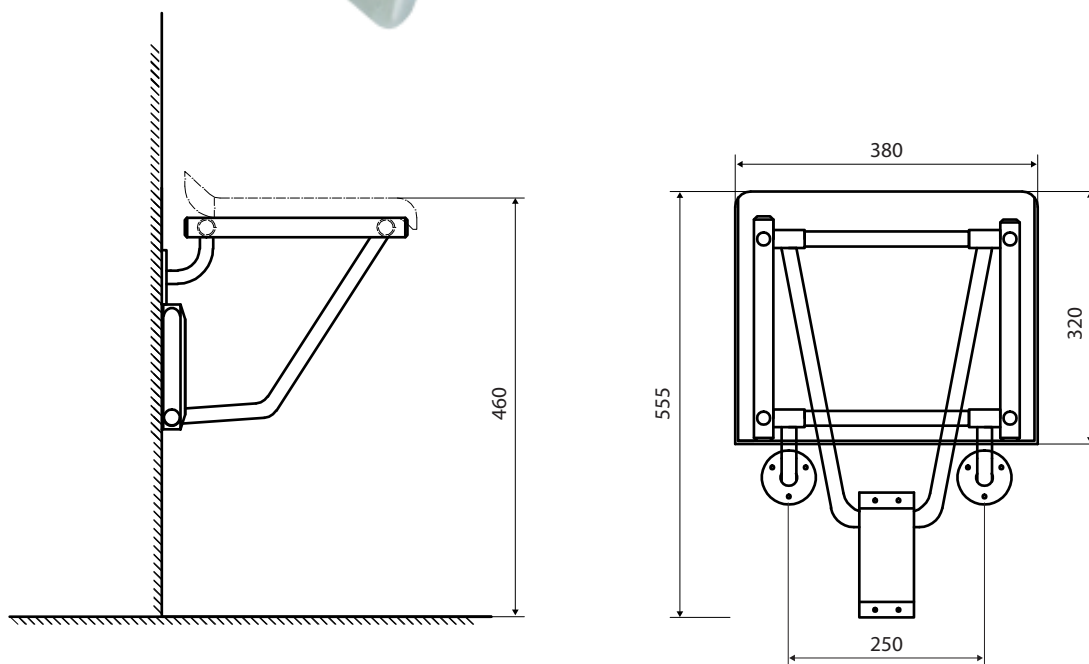

Sprchové sedátko, sklopné, nerez, transparentní plast
Shower seat, folding, stainless steel, transparent plastic
Duschklappsitz zur Wandmontage, Edelstahl, transparenter Kunststoff

326325056

Parametry / Features / Eigenschaften

šířka / width / Breite:	380 mm
výška / height / Höhe:	460 mm
hloubka / depth / Tiefe:	555 mm
nosnost / load capacity / Ladekapazität:	160 kg
materiál / material / Material:	nerez, plast / stainless steel, plastic / Rostfrei, Plastik
povrch. úprava / finish / Oberfläche:	lesk / polished / poliert

Certifikováno na nosnost 160 kg. Výrobce neručí za způsob montáže ani za únosnost stavebního podkladu.

Certified for a load capacity of 160 kg. The manufacturer is not responsible for the method of installation or the load-bearing capacity of the wall substrate.