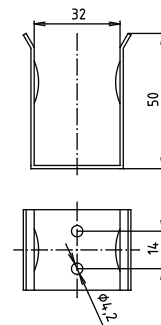

**Madlo, 600 mm, ve tvaru U, sklopné, s krytkou, černá**  
**Grab bar, 600 mm, U-shape, folding, with cover, black**  
**Stützklappgriff, 600 mm, U-Form, mit Abdeckung, schwarz**

**301607270**

brzda / brake / Bremse:

### Parametry / Features / Eigenschaften

šířka / width / Breite:	100 mm
výška / height / Höhe:	250 mm
hloubka / depth / Tiefe:	616 mm
nosnost / load capacity / Ladekapazität:	150 kg
materiál / material / Material:	nerez / stainless steel / rostfrei
povrch. úprava / finish / Oberfläche:	černá / black / Schwarz
brzda / brake / Bremse:	nerez / stainless steel / rostfrei
záruka / warranty / Garantie:	2 roky / 2 years / 2 Jahre
skryté kotvení / Secret Fix / Geheimnis Fix	