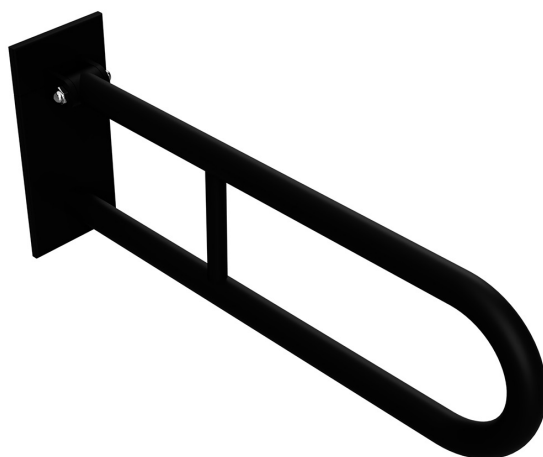

**Madlo, 600 mm, ve tvaru U, sklopné, s krytkou, černá**  
**Grab bar, 600 mm, U-shape, folding, with cover, black**  
**Stützklappgriff, 600 mm, U-Form, mit Abdeckung, schwarz**

**301607270**

brzda / brake / Bremse:

### Parametry / Features / Eigenschaften

šířka / width / Breite:	100 mm
výška / height / Höhe:	250 mm
hloubka / depth / Tiefe:	616 mm
nosnost / load capacity / Ladekapazität:	150 kg
materiál / material / Material:	nerez / stainless steel / rostfrei
povrch. úprava / finish / Oberfläche:	černá / black / Schwarz
brzda / brake / Bremse:	nerez / stainless steel / rostfrei
záruka / warranty / Garantie:	2 roky / 2 years / 2 Jahre
skryté kotvení / Secret Fix / Geheimnis Fix	