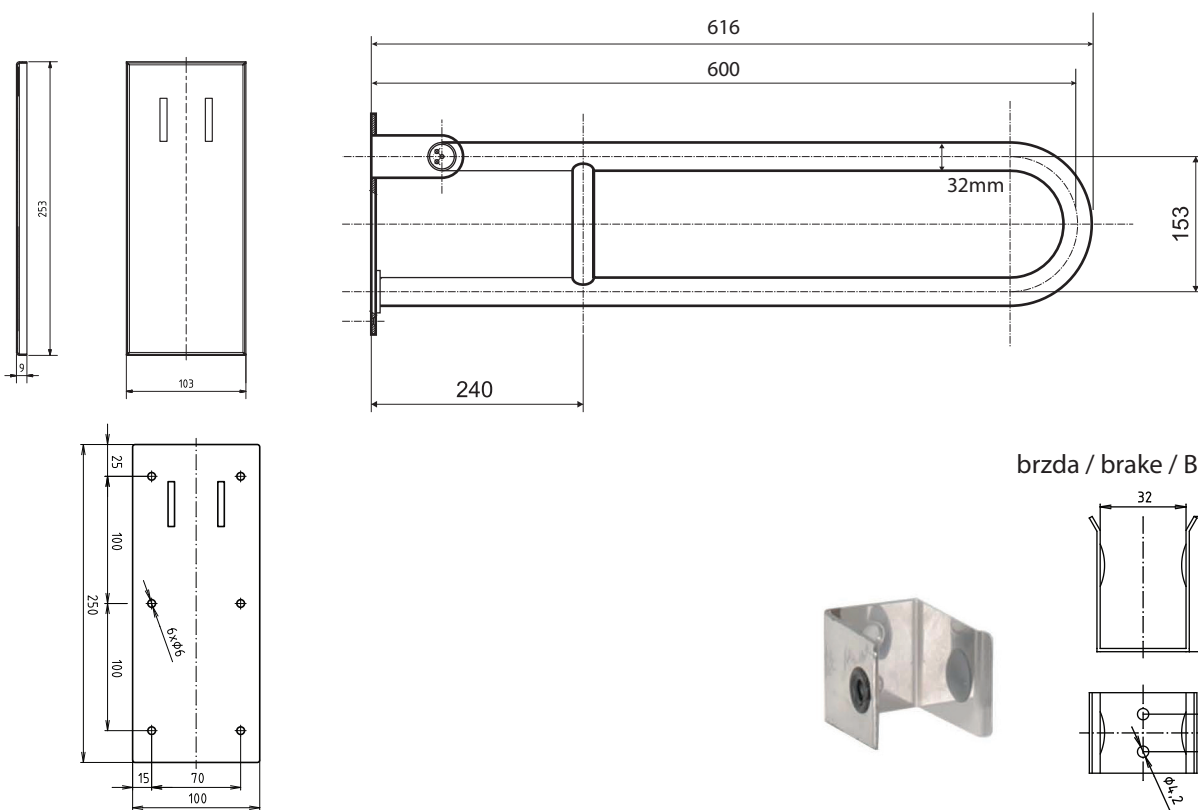

**Madlo, 600 mm, ve tvaru U, sklopné, s krytkou, černá**  
**Grab bar, 600 mm, U-shape, folding, with cover, black**  
**Stützklappgriff, 600 mm, U-Form, mit Abdeckung, schwarz**

**301607270**

brzda / brake / Bremse:

### Parametry / Features / Eigenschaften

šířka / width / Breite:	100 mm
výška / height / Höhe:	250 mm
hloubka / depth / Tiefe:	616 mm
nosnost / load capacity / Ladekapazität:	150 kg
materiál / material / Material:	nerez / stainless steel / rostfrei
povrch. úprava / finish / Oberfläche:	černá / black / Schwarz
brzda / brake / Bremse:	nerez / stainless steel / rostfrei
záruka / warranty / Garantie:	2 roky / 2 years / 2 Jahre
skryté kotvení / Secret Fix / Geheimnis Fix	

*Certifikováno na nosnost 150 kg. Výrobce neručí za způsob montáže ani za únosnost stavebního podkladu.*

*Certified for a load capacity of 150 kg. The manufacturer is not responsible for the method of installation or the load-bearing capacity of the wall substrate.*