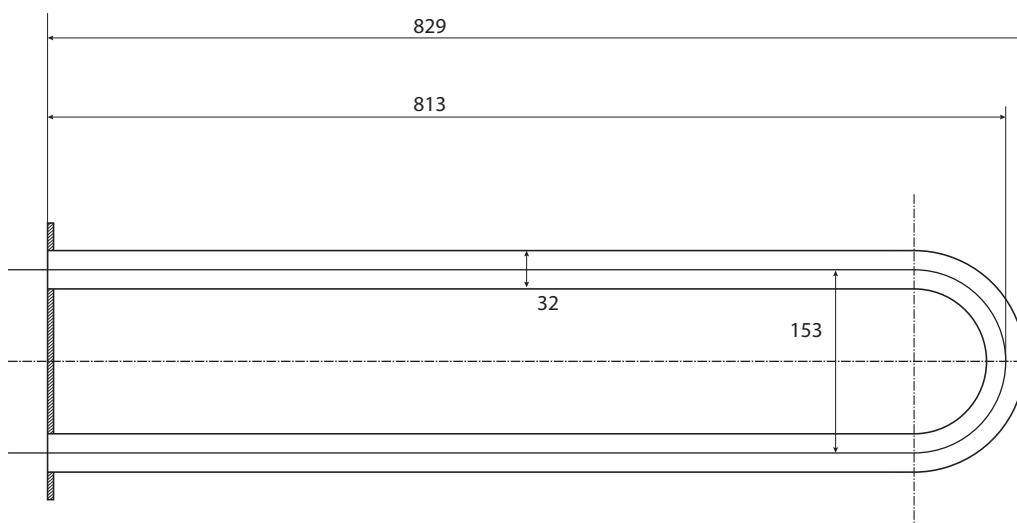

Madlo, 813 mm, ve tvaru U, s krytkou, černá
Grab bar, 813 mm, U-shape, with cover, black
Stützgriff, 813 mm, U-Form, mit Abdeckung, schwarz

301707460

Parametry / Features / Eigenschaften

šířka / width / Breite:	103 mm
výška / height / Höhe:	253 mm
hloubka / depth / Tiefe:	829 mm
nosnost / load capacity / Ladekapazität:	150 kg
materiál / material / Material:	nerez / stainless steel / rostfrei
povrch. úprava / finish / Oberfläche:	černá / black / Schwarz
záruka / warranty / Garantie:	2 roky / 2 years / 2 Jahre
skryté kotvení / Secret Fix / Geheimnis Fix	

Certifikováno na nosnost 150 kg. Výrobce neručí za způsob montáže ani za únosnost stavebního podkladu.

Certified for a load capacity of 150 kg. The manufacturer is not responsible for the method of installation or the load-bearing capacity of the wall substrate.

Das Produkt ist für eine Belastbarkeit von 150 kg zertifiziert. Der Hersteller übernimmt keine Haftung für die Art und Weise der Montage oder die Tragfähigkeit des baulichen Untergrunds.