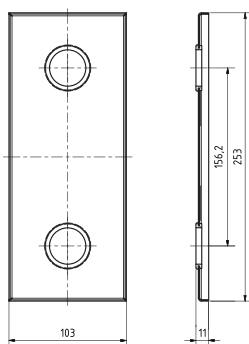

Madlo, 813 mm, ve tvaru U, s krytkou, černá
Grab bar, 813 mm, U-shape, with cover, black
Stützgriff, 813 mm, U-Form, mit Abdeckung, schwarz

301707460

Parametry / Features / Eigenschaften

šířka / width / Breite:	103 mm
výška / height / Höhe:	253 mm
hloubka / depth / Tiefe:	829 mm
nosnost / load capacity / Ladekapazität:	150 kg
materiál / material / Material:	nerez / stainless steel / rostfrei
povrch. úprava / finish / Oberfläche:	černá / black / Schwarz
záruka / warranty / Garantie:	2 roky / 2 years / 2 Jahre
skryté kotvení / Secret Fix / Geheimnis Fix	

Certifikováno na nosnost 150 kg. Výrobce neručí za způsob montáže ani za únosnost stavebního podkladu.

Certified for a load capacity of 150 kg. The manufacturer is not responsible for the method of installation or the load-bearing capacity of the wall substrate.