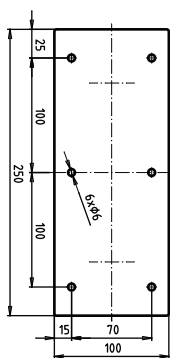

Madlo, 813 mm, ve tvaru U, s krytkou, černá
Grab bar, 813 mm, U-shape, with cover, black
Stützgriff, 813 mm, U-Form, mit Abdeckung, schwarz

301707460

Parametry / Features / Eigenschaften

šířka / width / Breite:	103 mm
výška / height / Höhe:	253 mm
hloubka / depth / Tiefe:	829 mm
nosnost / load capacity / Ladekapazität:	150 kg
materiál / material / Material:	nerez / stainless steel / rostfrei
povrch. úprava / finish / Oberfläche:	černá / black / Schwarz
záruka / warranty / Garantie:	2 roky / 2 years / 2 Jahre
skryté kotvení / Secret Fix / Geheimnis Fix	

Certifikováno na nosnost 150 kg. Výrobce neručí za způsob montáže ani za únosnost stavebního podkladu.

Certified for a load capacity of 150 kg. The manufacturer is not responsible for the method of installation or the load-bearing capacity of the wall substrate.