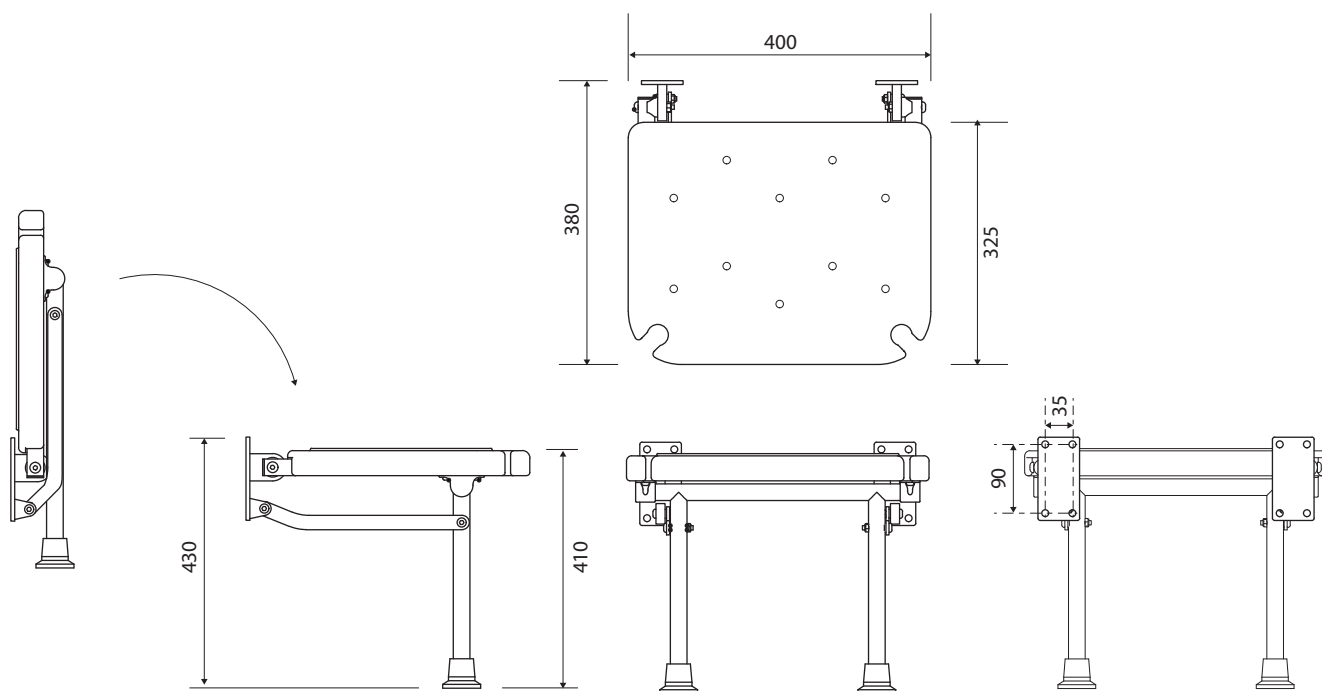

Sprchové sedátko, sklopné, s nohou, hliník, bílý plast  
Shower seat, folding, with leg, aluminium, white plastic

353125033

Duschklapsitz zur Wandmontage mit klappbarer Bodenstütze, Aluminium, weißer Kunststoff

### Parametry / Features / Eigenschaften

šířka / width / Breite:	400 mm
výška / height / Höhe:	430 mm
hloubka / depth / Tiefe:	380 mm
nosnost / load capacity / Ladekapazität:	150 kg
materiál / material / Material:	hliník, plast bílý / aluminium, plastic white / Aluminium, Plastik weiß
povrch. úprava / finish / Oberfläche:	mat / mat / Matte

Certifikováno na nosnost 150 kg. Výrobce neručí za způsob montáže ani za únosnost stavebního podkladu.

Certified for a load capacity of 150 kg. The manufacturer is not responsible for the method of installation or the load-bearing capacity of the wall substrate.