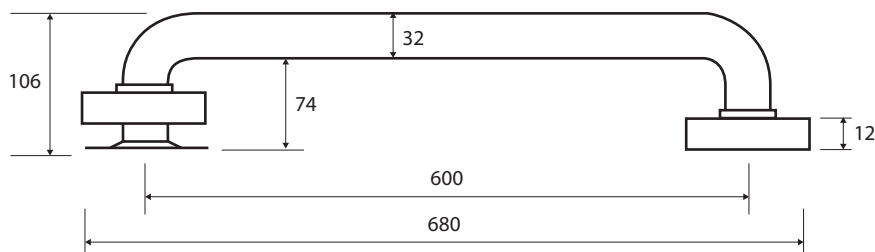

**Madlo, 600 mm, s krytkou, bílá**  
**Grab bar, 600 mm, with cover, white**  
**Wannengriff, 600 mm, mit Abdeckung, weiß**

**301100603**

### Parametry / Features / Eigenschaften

šířka / width / Breite:	680 mm
výška / height / Höhe:	80 mm
hloubka / depth / Tiefe:	106 mm
nosnost / load capacity / Ladekapazität:	150 kg
materiál / material / Material:	Fe, guma / Fe, rubber / Fe, Gummi
povrch. úprava / finish /:	komaxit / comaxit / Komaxit
barva / color / Farbe:	bílá / white / weiß
záruka / warranty / Garantie:	2 roky / 2 years / 2 Jahre
skryté kotvení / Secret Fix / Geheimnis Fix	

*Certifikováno na nosnost 150 kg. Výrobce neručí za způsob montáže ani za únosnost stavebního podkladu.*

*Certified for a load capacity of 150 kg. The manufacturer is not responsible for the method of installation or the load-bearing capacity of the wall substrate.*