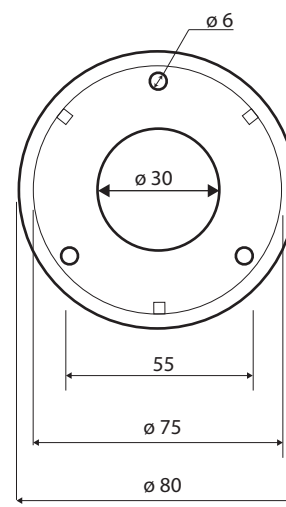

**Madlo, 600 mm, s krytkou, bílá**  
**Grab bar, 600 mm, with cover, white**  
**Wannengriff, 600 mm, mit Abdeckung, weiß**

**301100603**

### Parametry / Features / Eigenschaften

šířka / width / Breite:	680 mm
výška / height / Höhe:	80 mm
hloubka / depth / Tiefe:	106 mm
nosnost / load capacity / Ladekapazität:	150 kg
materiál / material / Material:	Fe, guma / Fe, rubber / Fe, Gummi
povrch. úprava / finish /:	komaxit / comaxit / Komaxit
barva / color / Farbe:	bílá / white / weiß
záruka / warranty / Garantie:	2 roky / 2 years / 2 Jahre
skryté kotvení / Secret Fix / Geheimnis Fix	