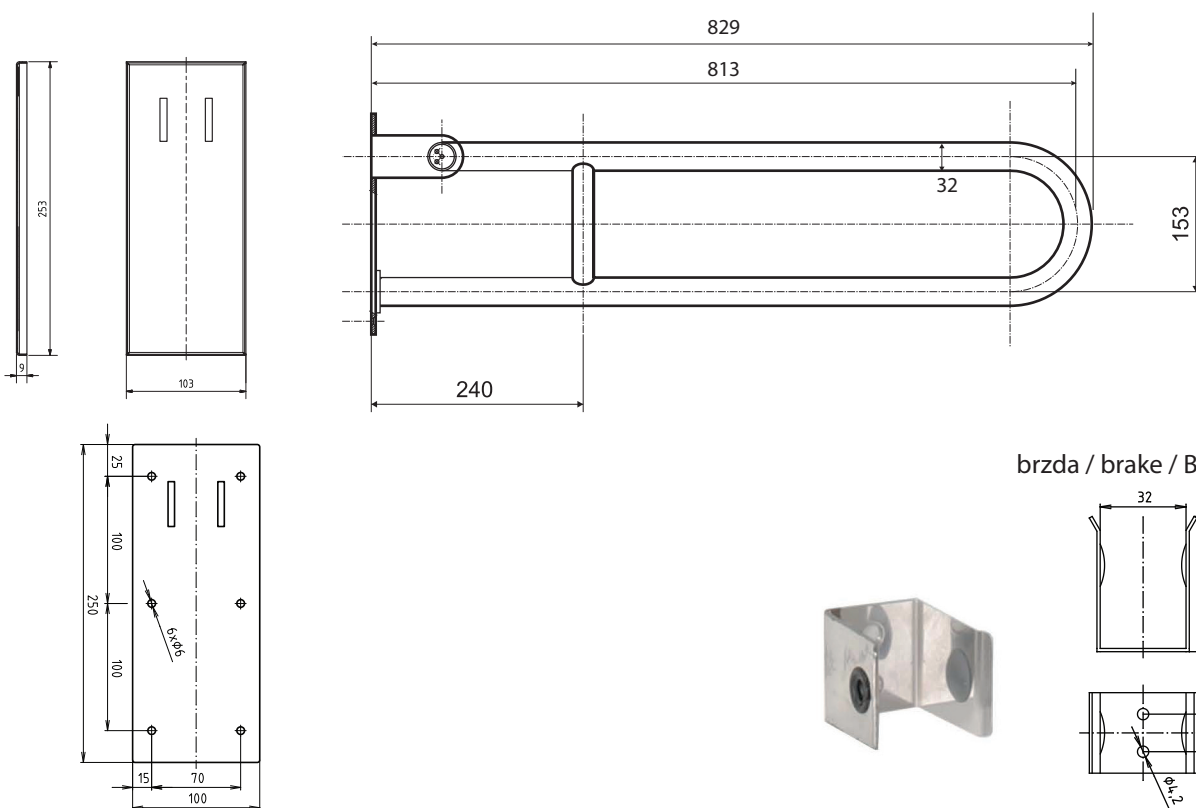

Madlo, 813 mm, ve tvaru U, sklopné, s krytkou, černá
Grab bar, 813 mm, U-shape, folding, with cover, black
Stützklappgriff, 813 mm, U-Form, mit Abdeckung, schwarz

301607470

brzda / brake / Bremse:

Parametry / Features / Eigenschaften

šířka / width / Breite:	103 mm
výška / height / Höhe:	250 mm
hloubka / depth / Tiefe:	829 mm
nosnost / load capacity / Ladekapazität:	150 kg
materiál / material / Material:	Fe
povrch, úprava / finish / Oberfläche:	komaxit / comaxit / Komaxit
barva / color / Farbe:	černá / black / Schwarz
záruka / warranty / Garantie:	2 roky / 2 years / 2 Jahre
brzda / brake / Bremse:	nerez / stainless steel / rostfrei
skryté kotvení / Secret Fix / Geheimnis Fix	

Certifikováno na nosnost 150 kg. Výrobce neručí za způsob montáže ani za únosnost stavebního podkladu.

Certified for a load capacity of 150 kg. The manufacturer is not responsible for the method of installation or the load-bearing capacity of the wall substrate.