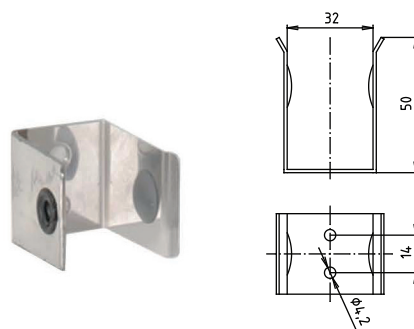

Madlo, 813 mm, ve tvaru U, sklopné, s krytkou, černá
Grab bar, 813 mm, U-shape, folding, with cover, black
Stützklappgriff, 813 mm, U-Form, mit Abdeckung, schwarz

301607470

brzda / brake / Bremse:

Parametry / Features / Eigenschaften

šířka / width / Breite:	103 mm
výška / height / Höhe:	250 mm
hloubka / depth / Tiefe:	829 mm
nosnost / load capacity / Ladekapazität:	150 kg
materiál / material / Material:	Fe
povrch, úprava / finish / Oberfläche:	komaxit / comaxit / Komaxit
barva / color / Farbe:	černá / black / Schwarz
záruka / warranty / Garantie:	2 roky / 2 years / 2 Jahre
brzda / brake / Bremse:	nerez / stainless steel / rostfrei
skryté kotvení / Secret Fix / Geheimnis Fix	