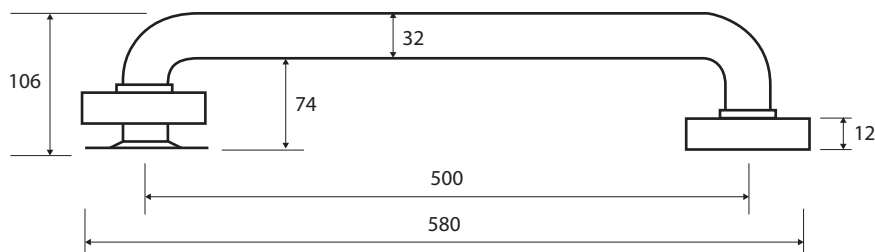

Madlo, 500 mm, s krytkou, bílá
Grab bar, 500 mm, with cover, white
Wannengriff, 500 mm, mit Abdeckung, weiß

301100503

Parametry / Features / Eigenschaften

šířka / width / Breite:	580 mm
výška / height / Höhe:	80 mm
hloubka / depth / Tiefe:	106 mm
nosnost / load capacity / Ladekapazität:	120 kg
materiál / material / Material:	Fe, guma / Fe, rubber / Fe, Gummi
povrch. úprava / finish / Oberfläche:	komaxit / comaxit / Komaxit
barva / color / Farbe:	bílá / white / weiß
záruka / warranty / Garantie:	2 roky / 2 years / 2 Jahre
skryté kotvení / Secret Fix / Geheimnis Fix	

Certifikováno na nosnost 150 kg. Výrobce neručí za způsob montáže ani za únosnost stavebního podkladu.

Certified for a load capacity of 150 kg. The manufacturer is not responsible for the method of installation or the load-bearing capacity of the wall substrate.

Das Produkt ist für eine Belastbarkeit von 150 kg zertifiziert. Der Hersteller übernimmt keine Haftung für die Art und Weise der Montage oder die Tragfähigkeit des baulichen Untergrunds.