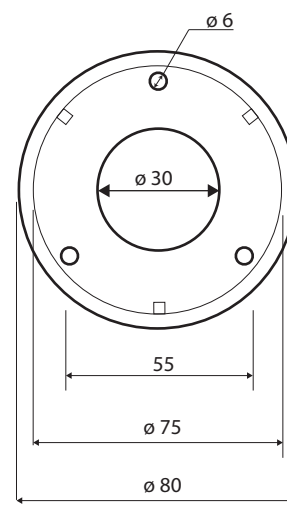

Madlo, 500 mm, s krytkou, bílá
Grab bar, 500 mm, with cover, white
Wannengriff, 500 mm, mit Abdeckung, weiß

301100503

Parametry / Features / Eigenschaften

šířka / width / Breite:	580 mm
výška / height / Höhe:	80 mm
hloubka / depth / Tiefe:	106 mm
nosnost / load capacity / Ladekapazität:	120 kg
materiál / material / Material:	Fe, guma / Fe, rubber / Fe, Gummi
povrch. úprava / finish / Oberfläche:	komaxit / comaxit / Komaxit
barva / color / Farbe:	bílá / white / weiß
záruka / warranty / Garantie:	2 roky / 2 years / 2 Jahre
skryté kotvení / Secret Fix / Geheimnis Fix	