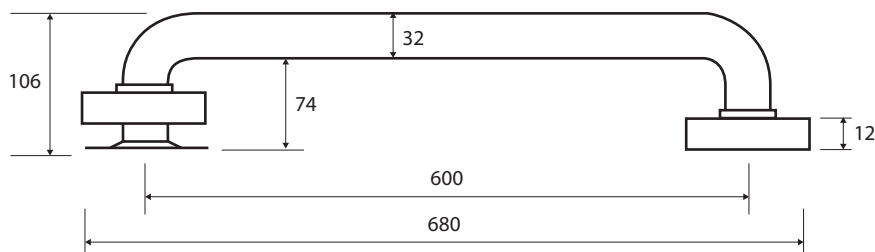

Madlo, 600 mm, s krytkou, černá
Grab bar, 600 mm, with cover, black
Wannengriff, 600 mm, mit Abdeckung, schwarz

301100600

Parametry / Features / Eigenschaften

šířka / width / Breite:	680 mm
výška / height / Höhe:	80 mm
hloubka / depth / Tiefe:	106 mm
nosnost / load capacity / Ladekapazität:	150 kg
materiál / material / Material:	Fe, guma / Fe, rubber / Fe, Gummi
povrch. úprava / finish /:	komaxit / comaxit / Komaxit
barva / color / Farbe:	černá / black / Schwarz
záruka / warranty / Garantie:	2 roky / 2 years / 2 Jahre
skryté kotvení / Secret Fix / Geheimnis Fix	

Certifikováno na nosnost 150 kg. Výrobce neručí za způsob montáže ani za únosnost stavebního podkladu.

Certified for a load capacity of 150 kg. The manufacturer is not responsible for the method of installation or the load-bearing capacity of the wall substrate.

Das Produkt ist für eine Belastbarkeit von 150 kg zertifiziert. Der Hersteller übernimmt keine Haftung für die Art und Weise der Montage oder die Tragfähigkeit des baulichen Untergrunds.