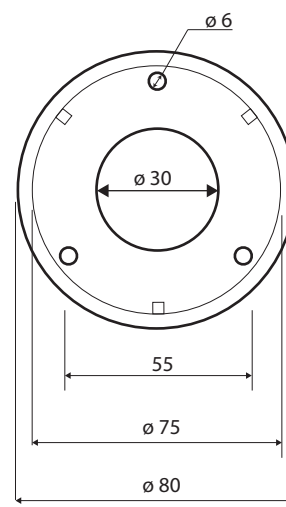

Madlo, 600 mm, s krytkou, černá
Grab bar, 600 mm, with cover, black
Wannengriff, 600 mm, mit Abdeckung, schwarz

301100600

Parametry / Features / Eigenschaften

šířka / width / Breite:	680 mm
výška / height / Höhe:	80 mm
hloubka / depth / Tiefe:	106 mm
nosnost / load capacity / Ladekapazität:	150 kg
materiál / material / Material:	Fe, guma / Fe, rubber / Fe, Gummi
povrch. úprava / finish /:	komaxit / comaxit / Komaxit
barva / color / Farbe:	černá / black / Schwarz
záruka / warranty / Garantie:	2 roky / 2 years / 2 Jahre
skryté kotvení / Secret Fix / Geheimnis Fix	