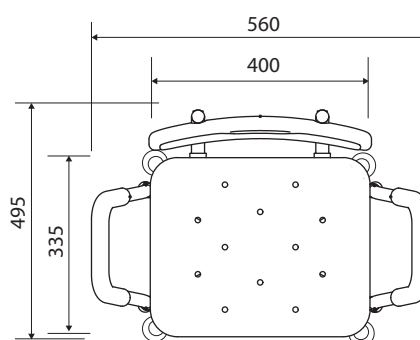

Stolička do sprchy s opěradlem a područkami
Shower chair with backrest and armrests
Duschstuhl mit Rückenlehne und Armlehnen

353125113

Parametry / Features / Eigenschaften

šířka / width / Breite:	560 mm
výška / height / Höhe:	660-830 mm
hloubka / depth / Tiefe:	495 mm
nosnost / load capacity / Ladekapazität:	150 kg
materiál / material / Material:	hliník, plast bílý / aluminium, plastic white / Aluminium, Plastik weiß
povrch. úprava / finish / Oberfläche:	mat / mat / Matte