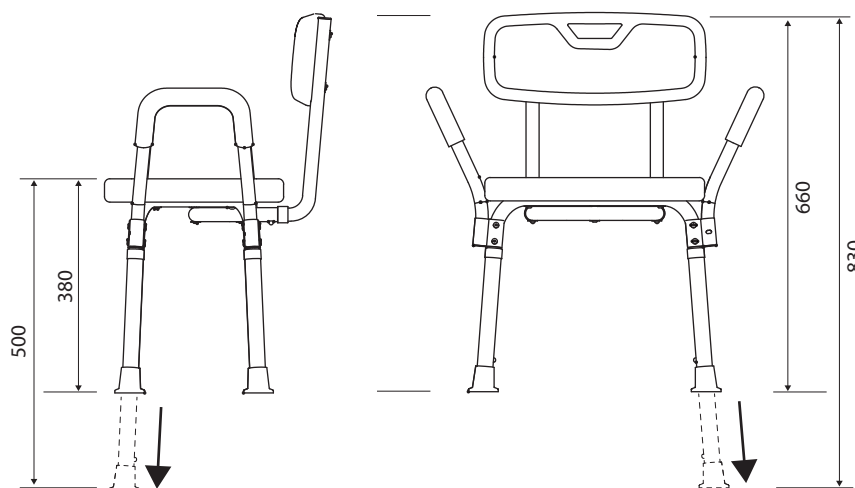

Stolička do sprchy s opěradlem a područkami
Shower chair with backrest and armrests
Duschstuhl mit Rückenlehne und Armlehnen

353125113

Parametry / Features / Eigenschaften

šířka / width / Breite:	560 mm
výška / height / Höhe:	660-830 mm
hloubka / depth / Tiefe:	495 mm
nosnost / load capacity / Ladekapazität:	150 kg
materiál / material / Material:	hliník, plast bílý / aluminium, plastic white / Aluminium, Plastik weiß
povrch. úprava / finish / Oberfläche:	mat / mat / Matte